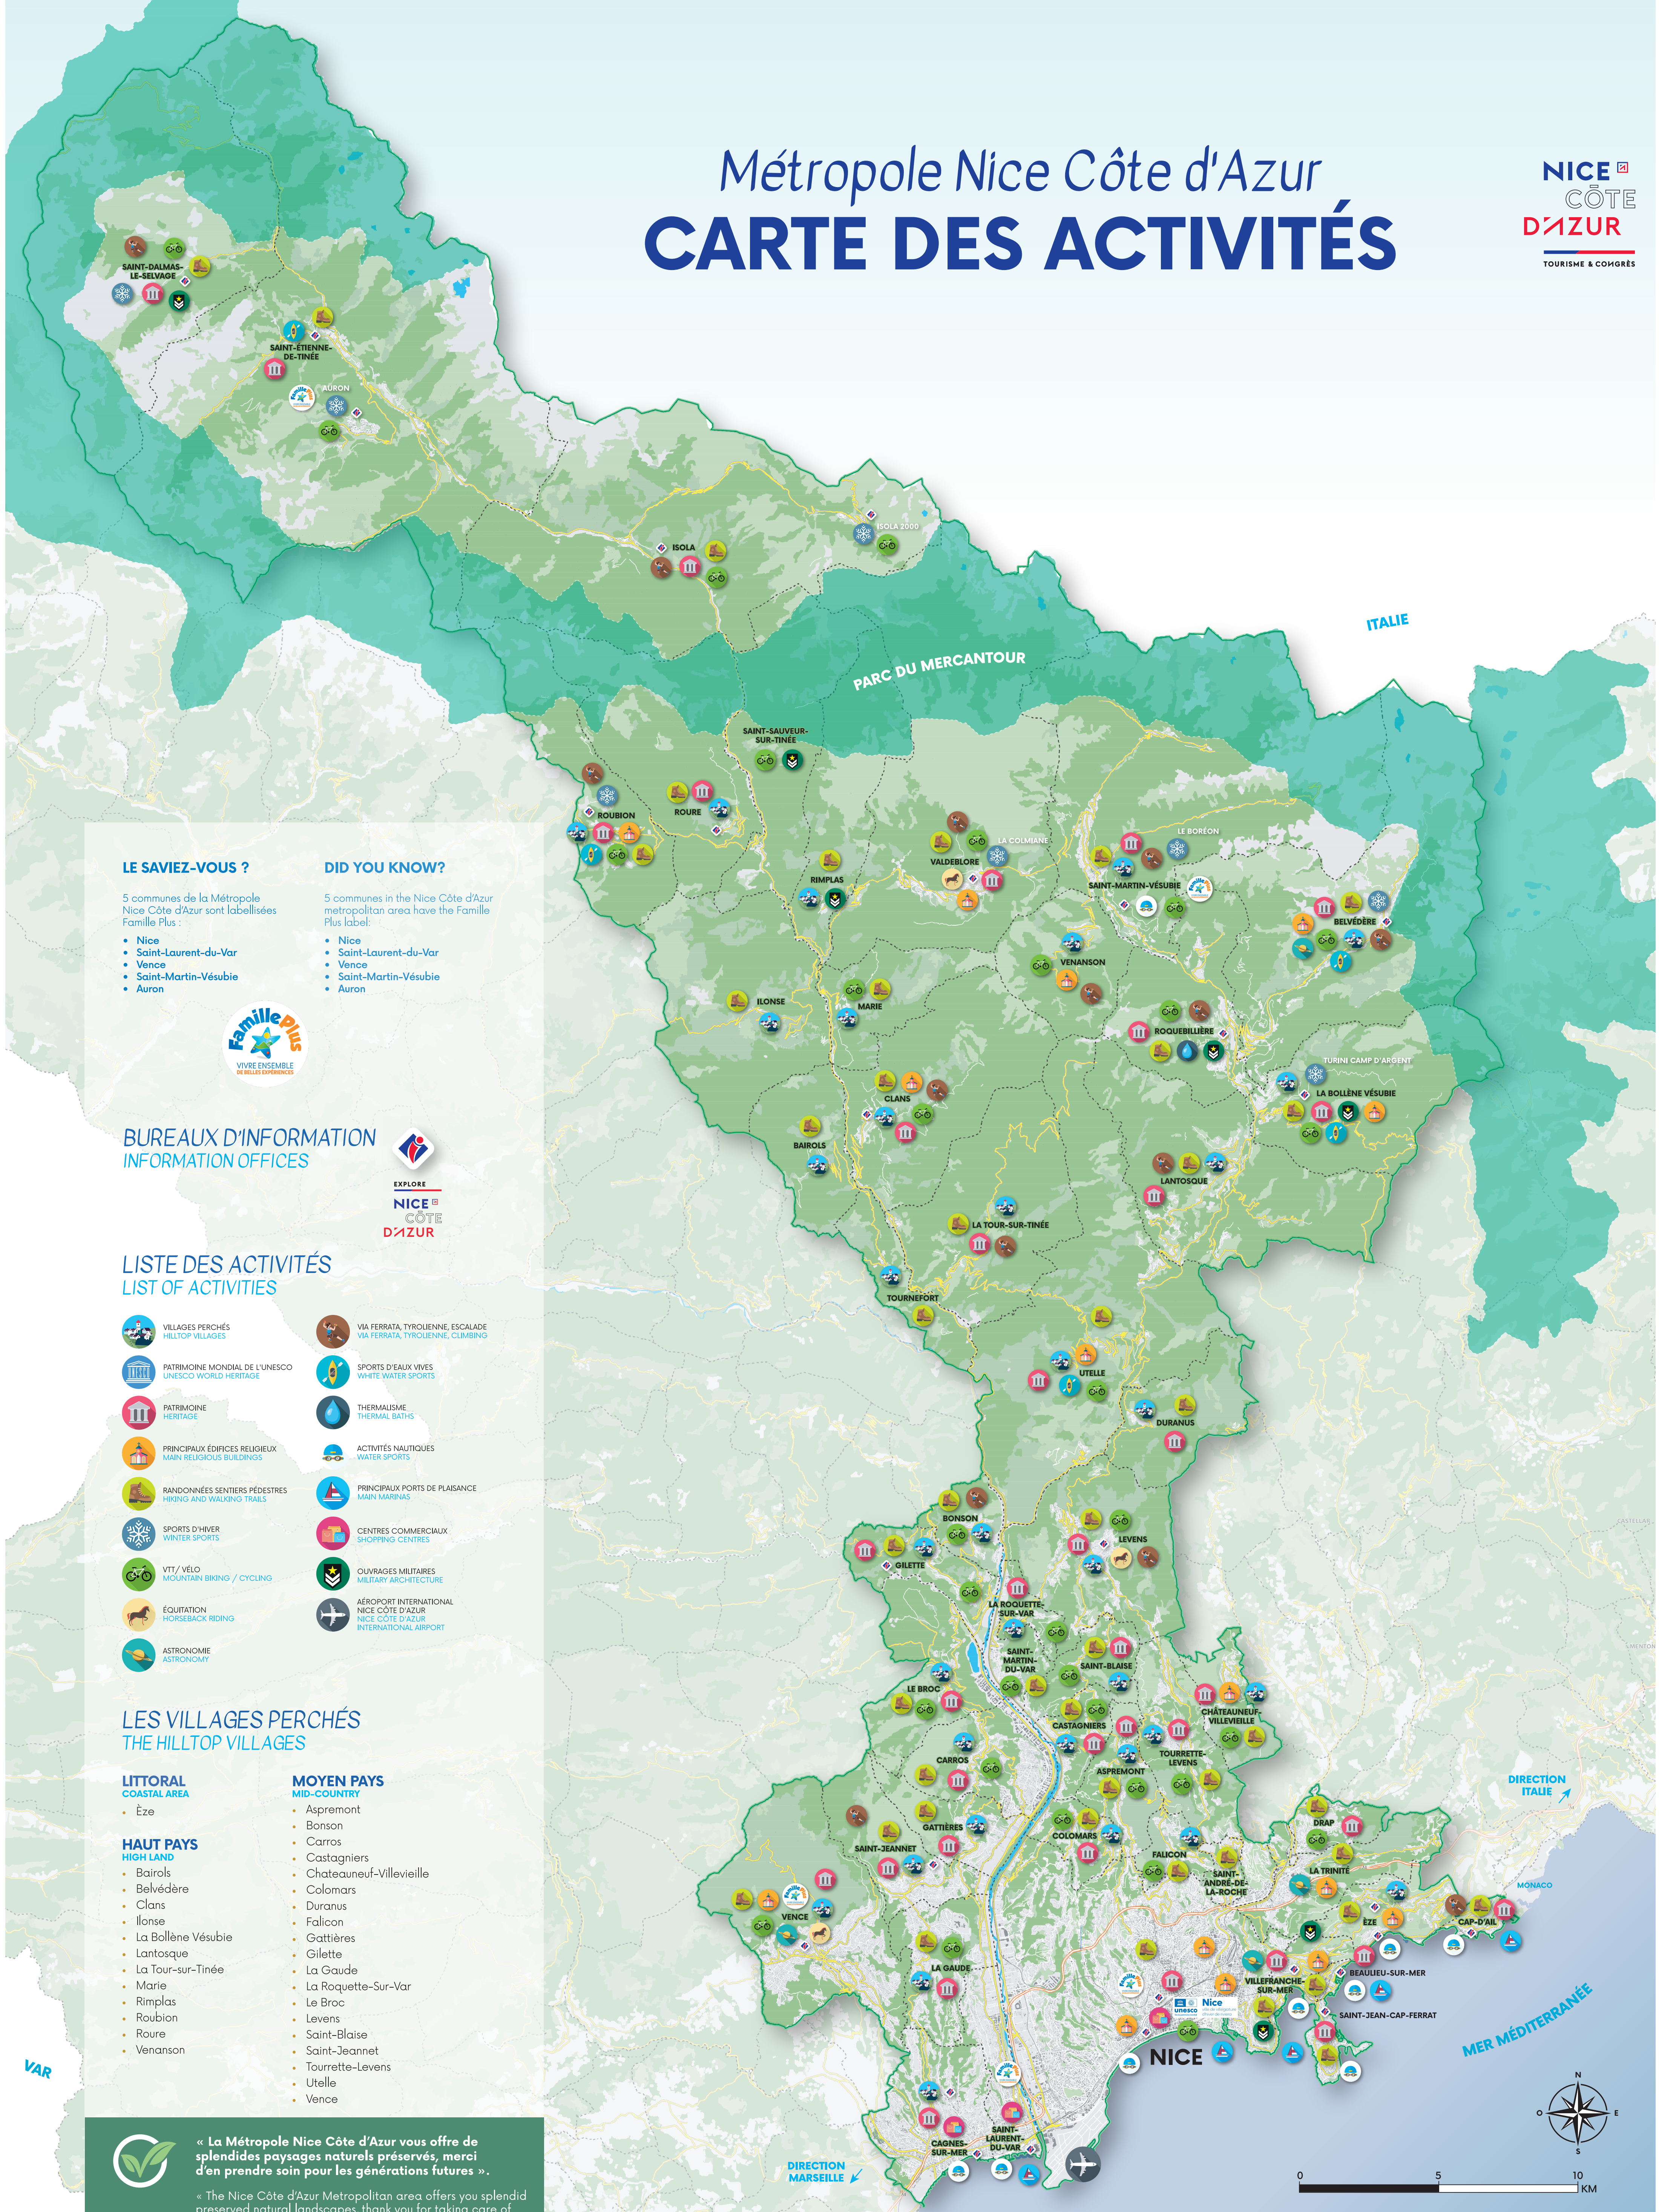

Métropole Nice Côte d'Azur CARTE DES ACTIVITÉS

LE SAVIEZ-VOUS ?

5 communes de la Métropole Nice Côte d'Azur sont labellisées Famille Plus :

- Nice
- Saint-Laurent-du-Var
- Vence
- Saint-Martin-Vésubie
- Auron

EXPLORE
NICE
CÔTE
D'AZUR

LISTE DES ACTIVITÉS LIST OF ACTIVITIES

- | | |
|--|--|
| VILLAGES PERCHÉS
HILLTOP VILLAGES | VIA FERRATA, TYROLIENNE, ESCALADE
VIA FERRATA, TYROLIENNE, CLIMBING |
| PATRIMOINE MONDIAL DE L'UNESCO
UNESCO WORLD HERITAGE | SPORTS D'EAUX VIVES
WHITE WATER SPORTS |
| PATRIMOINE
HERITAGE | THERMALISME
THERMAL BATHS |
| PRINCIPAUX ÉDIFICES RELIGIEUX
MAIN RELIGIOUS BUILDINGS | ACTIVITÉS NAUTIQUES
WATER SPORTS |
| RANDONNÉES SENTIERS PÉDESTRES
HIKING AND WALKING TRAILS | PRINCIPAUX PORTS DE PLAISANCE
MAIN MARINAS |
| SPORTS D'HIVER
WINTER SPORTS | CENTRES COMMERCIAUX
SHOPPING CENTRES |
| VTT/ VÉLO
MOUNTAIN BIKING / CYCLING | OUVRAGES MILITAIRES
MILITARY ARCHITECTURE |
| ÉQUITATION
HORSEBACK RIDING | AÉROPORT INTERNATIONAL
NICE CÔTE D'AZUR
INTERNATIONAL AIRPORT |
| ASTRONOMIE
ASTRONOMY | |

LES VILLAGES PERCHÉS THE HILLTOP VILLAGES

LITTORAL COASTAL AREA

- Èze

HAUT PAYS HIGH LAND

- Bairols
- Belvédère
- Clans
- Ilonse
- La Bollène Vésubie
- Lantosque
- La Tour-sur-Tinée
- Marie
- Rimplas
- Roubion
- Roure
- Venanson

DIRECTION
MARSEILLE

DIRECTION
ITALIE

MER MÉDITERRANÉE

0 5 10
KM